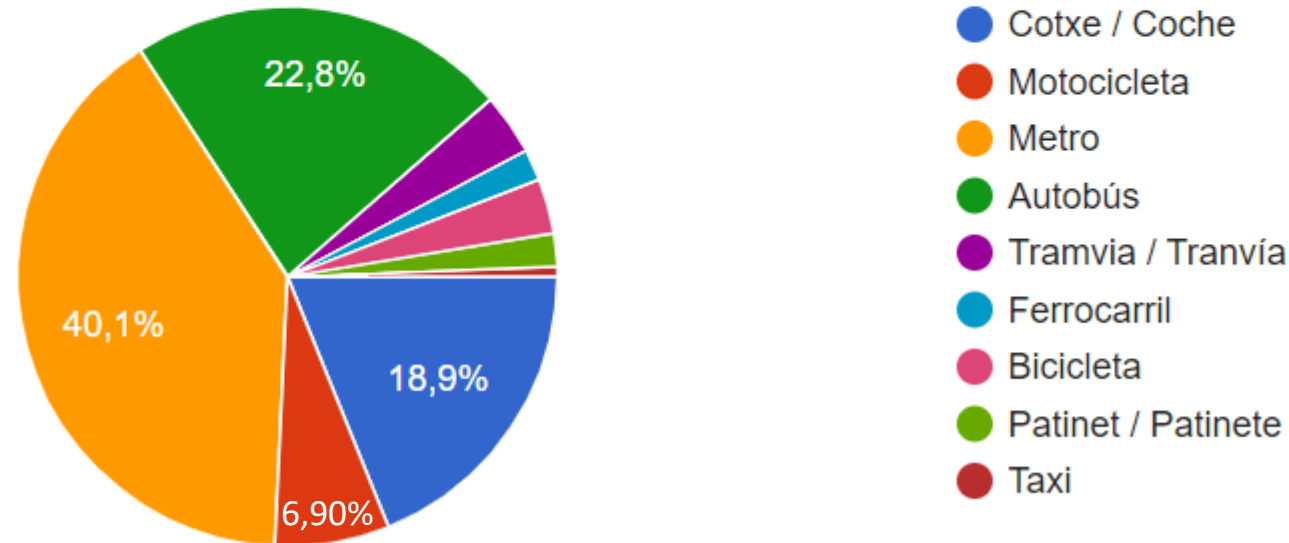

Enquesta

Mobilitat/Movilidad

Enquesta Construïm Barcelona. Novembre-
desembre 2023 / Encuesta Construïm
Barcelona. Noviembre-diciembre 2023

BARCELONA: PRESENT I FUTUR / BARCELONA: PRESENTE Y FUTURO

Quin mitjà de transport utilitza amb més freqüència? / ¿Qué medio de transporte
utiliza con más frecuencia?

1.006 respuestas